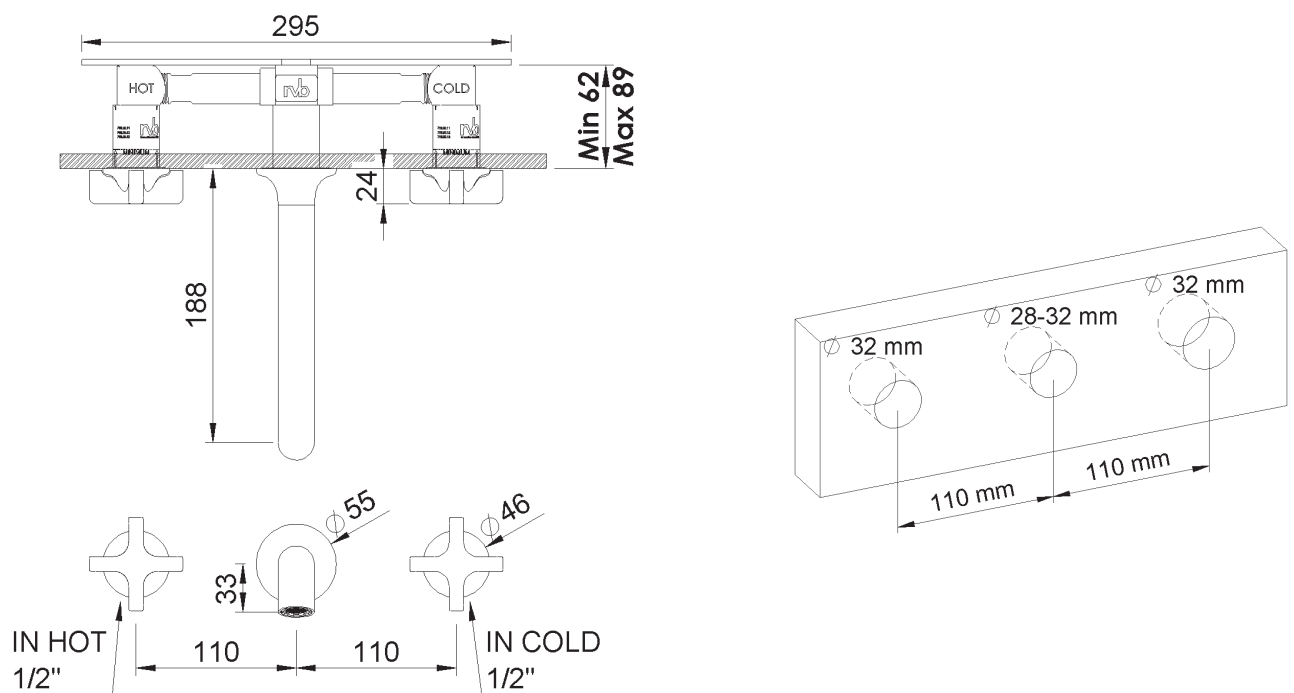

**PRODUCT TECHNICAL SHEET**

Collection :

**TIMES**

Ref. :

**4073.--.50**

Batterie de lavabo murale 3 trous, à encastrer

Inbouw 3-gats wastafelmengkraan voor wandmontage

Concealed wall-mounted 3-hole washbasin mixer

**Picture**

**Product details**

Flow at 3 bar :            Restricted 7,5 l/min

Internal mechanism :    Ceramic valve 1/4 turn

**Technical drawing**

RB0.V01